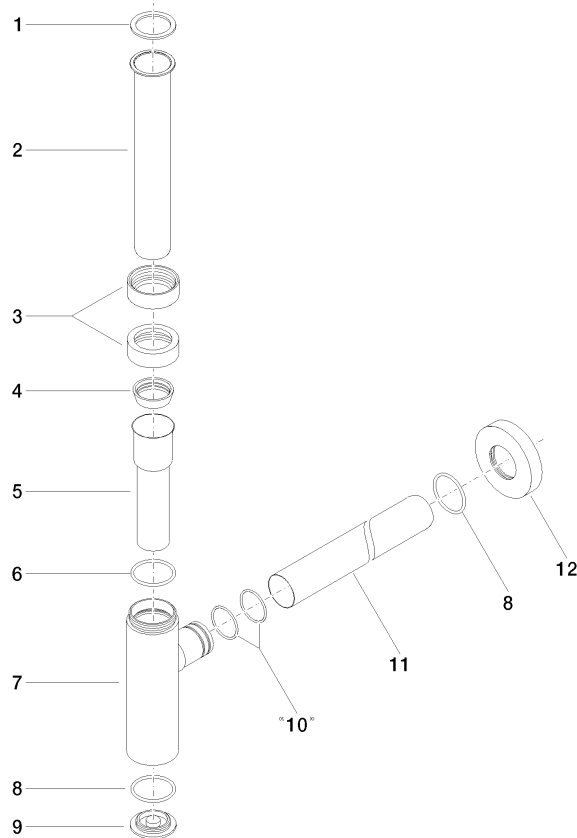

10 060 970

• Rosette Ø 70 mm

Passt zu: LULU, TARA, LISSÉ, VAIA, META

	Messing gebürstet (23kt Gold)	10 060 970-28
	Chrom	10 060 970-00
	Platin gebürstet	10 060 970-06
	Platin	10 060 970-08
	Messing (23kt Gold)	10 060 970-09
	Dark Chrome	10 060 970-19
	Light Gold	10 060 970-26
	Light Gold gebürstet	10 060 970-27
	Schwarz matt	10 060 970-33
	Bronze gebürstet	10 060 970-42
	Champagne gebürstet (22kt Gold)	10 060 970-46
	Champagne (22kt Gold)	10 060 970-47
	Chrom gebürstet	10 060 970-93
	Dark Platin gebürstet	10 060 970-99

10 060 970

mm [inches]

10 060 970

Ersatzteile für die
anderen
Oberflächenvarianten
finden Sie hier:
Chrom

Ersatzteilstückliste

Nr.	Artikelnummer	Benennung	Verbaumenge	Lieferzeit
1	09 14 20 060 90	Dichtung	1	2
2	09 28 23 007-28	Rohr	1	20
3	09 23 30 022-28	Mutter	2	20
4	09 14 03 015 90	Dichtung	1	2
5	09 28 23 019-28	Rohr	1	-
Ersatzteil nicht mehr bestellbar, bitte bestellen Sie den Nachfolgeartikel				
6	09 14 10 149 90	Dichtung	1	2
7	04 11 01 045 00-28	Gehaeuse	1	20
8	09 14 10 148 90	Dichtung	2	2
9	09 21 02 004-28	Deckel	1	20
10	09 14 10 112 90	Dichtung	2	2
11	09 28 23 018-28	Rohr	1	20
12	09 27 20 060-28	Rosette	1	20